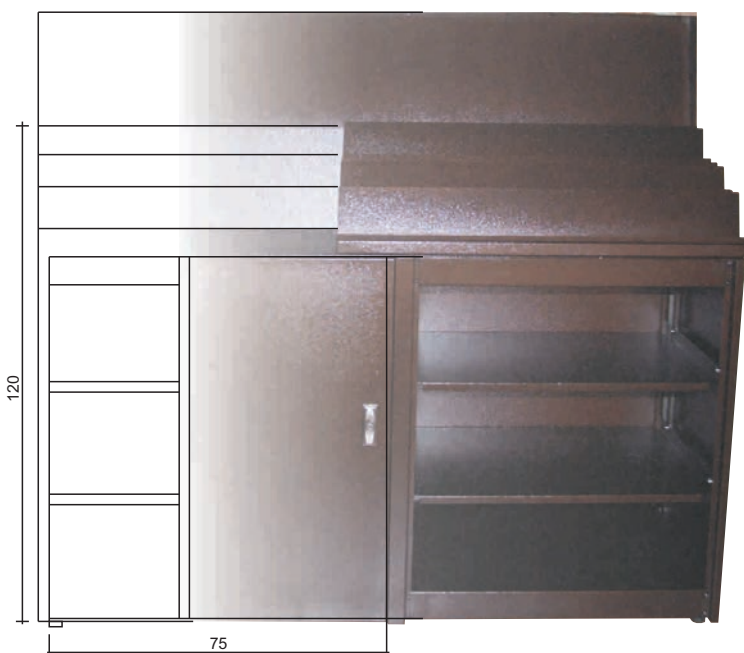

ANTE E RIPIANI COME TU LI VUOI
standard L150xP60XH120 cm. oppure su misura

2 ante con serratura

1 anta con serratura + ripiani a giorno

solo ripiani a giorno

PROGETTI PERSONALIZZATI

ESPOSITORI BUONA STAMPA SU MISURA
DIAMO VALORE AI VOSTRI SPAZI