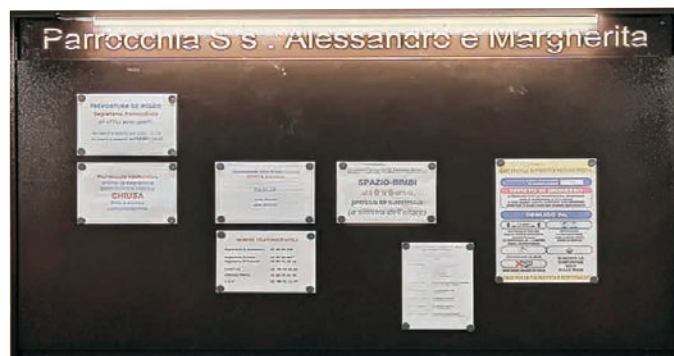

COLORE

FINITURA RAMATA
BUCCIATA

SU RICHIESTA COLORI
PERSONALIZZATI

CASSAFORTE

Su richiesta, mobile espositore con cassaforte blindata incorporata

BACHECA

Su richiesta, mobile espositore con:

- bacheca incorporata, affissione degli avvisi tramite magneti.
- illuminazione a LED luce calda
- scritta personalizzata incisa a laser.