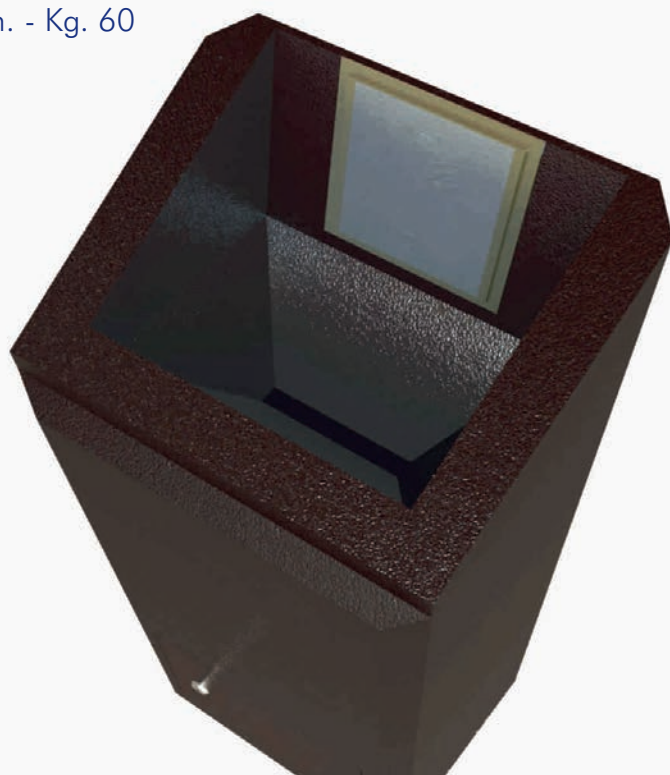

FORO DELLE OFFERTE

Robusto foro delle offerte progettato per il passaggio di monete, banconote e buste.

SICUREZZA

Basta furti e scassinamenti: grazie ai nostri supporti blindati e rinforzati e alle speciali cremagliere interne, **mettiamo in sicurezza le Vostre preziose offerte.**

MOD. N: a 2 ingressi L40xP25xH35 cm. - Kg. 20

CASSAFORTE DA SACRESTIA

MOD. L :

Con scivolo per la comoda raccolta delle questue
L40xP32xH100 cm. - Kg. 60

SIAMO SPECIALIZZATI NELLA PRODUZIONE DI LAMPADINE A **LED LUCE CALDA** ADATTE A TUTTI I LUOGHI DI CULTO